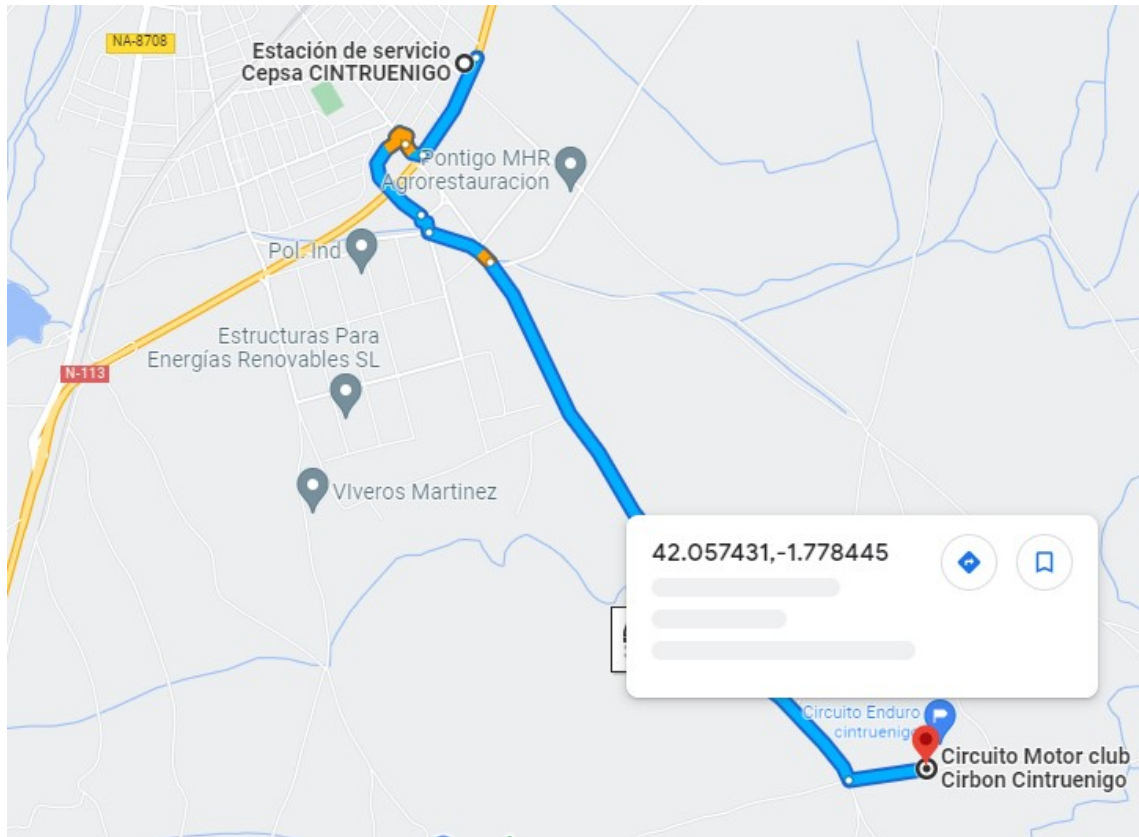

FEDERACIÓN NAVARRA DE MOTOCICLISMO

CIRCUITO CINTRUENIGO

[42°03'26.8"N 1°46'42.4"W](#)

<https://www.google.com/maps/dir/Estaci%C3%B3n+de+servicio+Cepsa+CINTRUENIGO,+N-113+PK:+91,+5,+31592+Cintru%C3%A9nigo,+Navarra/Circuito+Motor+club+Cirbon+Cintruenigo,+364C%2BMC,+31592,+Navarra/@42.0670013,-1.8085646,14.5z/data=!4m14!4m13!1m5!1m1!1s0xd5a5833c9410ce7:0x21fdc6fed1843409!2m2!1d-1.796783!2d42.076897!1m5!1m1!1s0xd5a577496f1eae7:0x5ad1aeb7e49acf3b!2m2!1d-1.7789636!2d42.0567104!3e0?hl=es-ES&ucbcb=1>